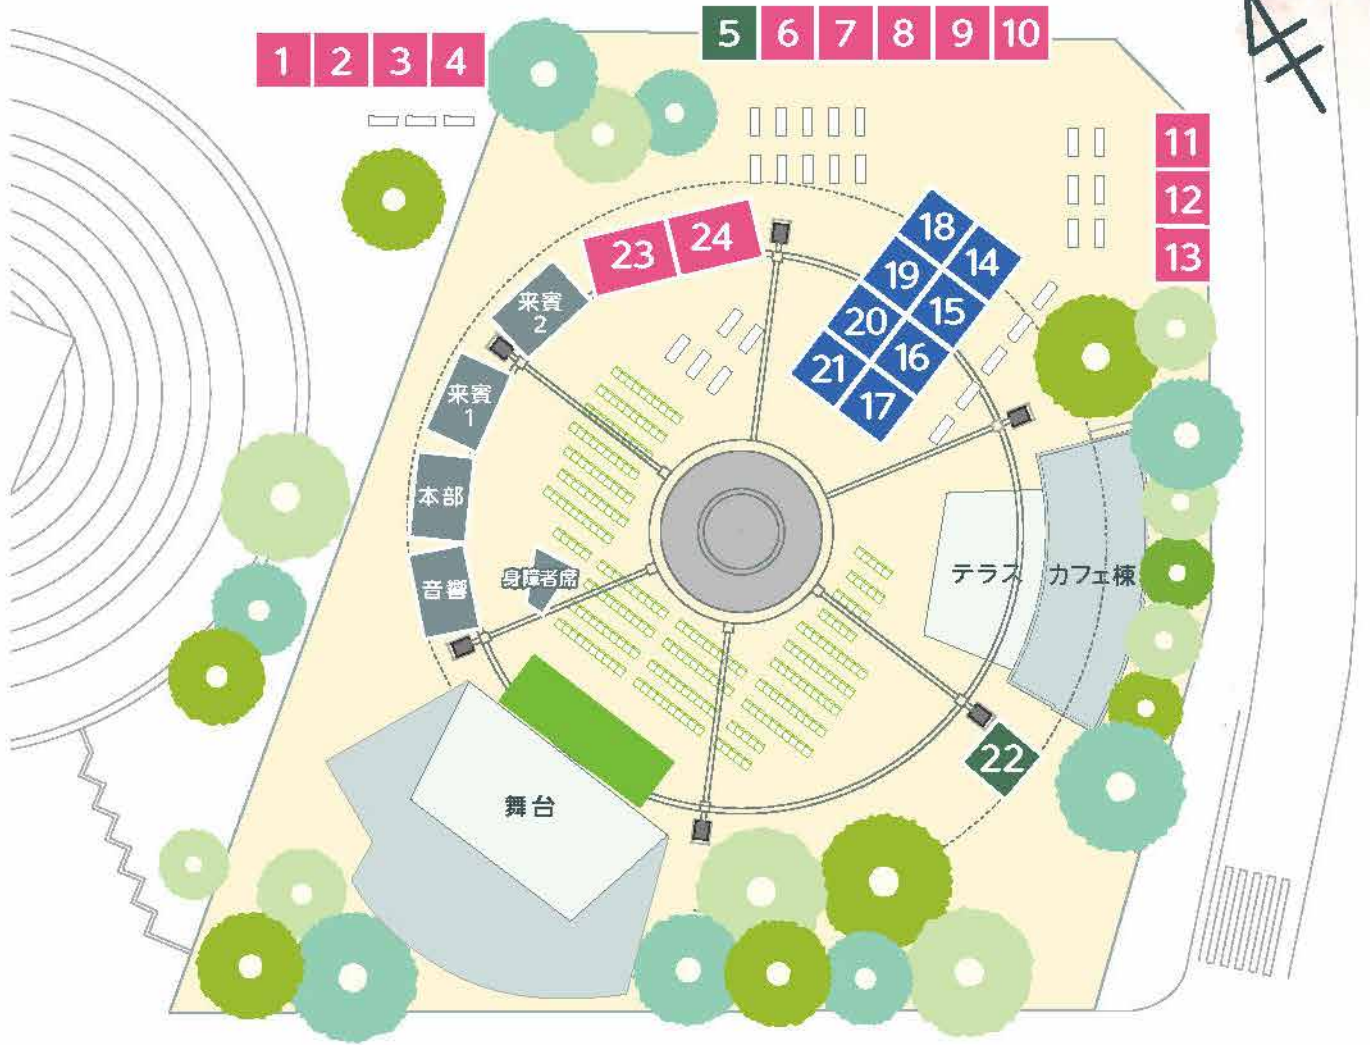

出店一覧：池袋西口グローバルリング会場

6/5 Fri 前夜祭 6/6 Sat 本展 - 7 Sun

テント No.	種類	店舗名	販売商品名など	豊島区の 交流自治体
1	飲食	スモーク・クラフト	ビールおよび発泡酒	所沢市
2	飲食	Da California	タコス、ハンバーガー	
3	飲食	野老麦酒	所沢地ビール、たこ焼き	
4	飲食	ペガサス 鮎の塩焼き	鮎の塩焼き、ラムネ、ラムレモン	
5	その他	つつみのおひなっこや	人形、だるま	宮城県
	その他	台ヶ森焼	陶磁器	
6	飲食	みうらや	から揚げ	宮城県
7	飲食	HIS The ROOM of journey cafe	かき氷、マラサダ、冷凍フルーツティー（ソーダ）、紅茶など（6月6日、7日のみ）	
8	飲食	柑橘問屋 石澤商店	青果物・青果物加工品	湯河原町
9	飲食	Bar イレブン	地ビール、カクテル、ソフトドリンクなど	
10	飲食	東京キリンビバレッジサービス（株）	飲料水の販売	
11	飲食	みそぼてと本舗	みそポテト	秩父市
		秩父藤田屋	煮込みこんにやく	
12	飲食	酒匠地酒のかねしん	日本酒・リキュール類	魚沼市
13	飲食	三金	やきとり	東松山市
14	フラグズ	マウオアフ	ハワイアンアパレル、フラ用ドレス、パウ、Tシャツなど	
15	フラグズ	(株) M.D.Rフラ&ハワイアンショップクワイ	フラ用品、雑貨、リゾートウェアなど	
16	フラグズ	MuuMuuMama	フラダンス用品（Tシャツ、カジュアルドレス、その他）各種	
17	フラグズ	Moanamama(モアナママ)	「365日、心はハワイ。」モアナママでは、オリジナルのリゾートウェアや雑貨を取り揃えています。	
18	フラグズ	Chanalu (チャナルー)	オリジナルハワイアンリゾートアパレル、シェルアクセサリーなど	
19	フラグズ	アトリエ ホヌ	ハワイアン雑貨、アクセサリー、アパレルなど	
20	フラグズ	Locottsu	ハワイアンバック、ポーチ、キーホルダー、シェアアクセサリーなど	
21	フラグズ	アロハショップ コオリナ	アロハシャツ、ムームー、パウスカート、ハワイアンアクセサリーなど	
22	その他	三菱地所	アンケート	
23	飲食	実行委員会直営販売所	ビール販売	
24	飲食			

出店一覧：中池袋公園会場

6/6 Sat 本展 - 7 Sun

テント No.	種類	店舗名	販売商品名など	豊島区の 交流自治体
1	飲食	株式会社宮よし	焼きそば、イカ焼き、ソフトドリンク	所沢市
2	飲食	宮城農産	牛タン焼き、三角油揚げ焼き	宮城県
3	飲食	興隆	串焼、フルーツ飴	所沢市
4	飲食	実行委員会直営販売所	ビール販売	
5	飲食			
6	その他	としま未来文化財団	としま未来文化財団広報、PR資料の配布	
7	飲食	月うさぎ	川越ロマン焼きそば、フランク、地ビール、ロングポテトなど	
8	飲食	HUB +82 池袋 WACCA 店	ハイボール、レモンサワー等酒類、揚げパスタなど	

池袋西口公園